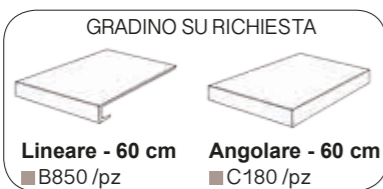

City Tortola 30x60 Rettificato
■ B480 /mq

Florenzia Tortola - 60x60
■ B750 /mq

PEZZI SPECIALI / special pieces

Battiscopa - 7,5x60
■ A80 /pz

Lineare - 60 cm
■ B850 /pz

Angolare - 60 cm
■ C180 /pz

Size	cm	90x90	60x60	30x60
Thickness	mm	10,5	10,5	10,5
Box	kg	40,7	32,56	32,56
	mq	1,62	1,44	1,44
Pallet	nr	15	32	32
	kg	611	1042	1042
	mq	24,3	46,08	46,08