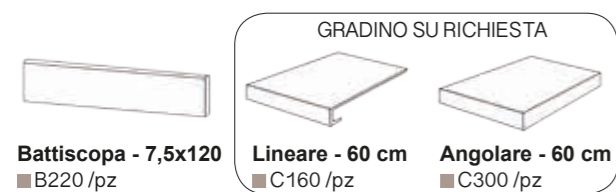

PEZZI SPECIALI / special pieces