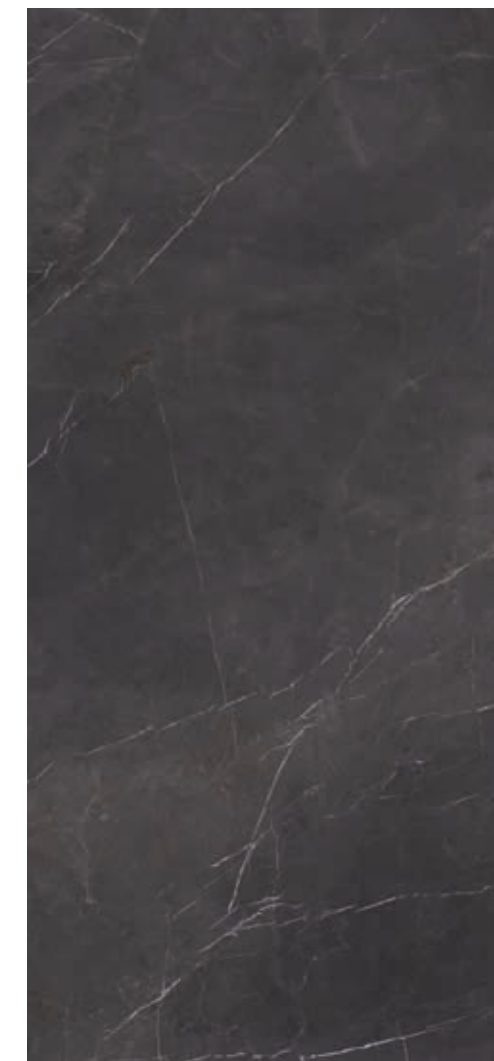

# SURFACE

120x260 RETTIFICATO /rectified

30x260 disponibile solo per amazon betulla e rovere RETTIFICATO /rectified  
/available only for amazon betulla and rovere

GRES PORCELLANATO LEVIGATO E NATURALE /polished and natural porcelain stoneware

SURFACE

AMAZON BETULLA/120x260 rett/nat ■ C130/mq

AMAZON BETULLA/30x260 rett/nat ■ C140/mq

AMAZON ROVERE/120x260 rett/nat ■ C130/mq

AMAZON ROVERE/30x260 rett/nat ■ C140/mq

STATUARIO/120x260 rett/nat ■ C130/mq  
STATUARIO/120x260 rett/lev ■ C165/mq

CALACATTA/120x260 rett/nat ■ C130/mq  
CALACATTA/120x260 rett/lev ■ C165/mq

PIETRA GREY/120x260 rett/nat ■ C130/mq  
PIETRA GREY/120x260 rett/lev ■ C165/mq

SAHARA NOIR/120x260 rett/nat ■ C130/mq  
SAHARA NOIR/120x260 rett/lev ■ C165/mq