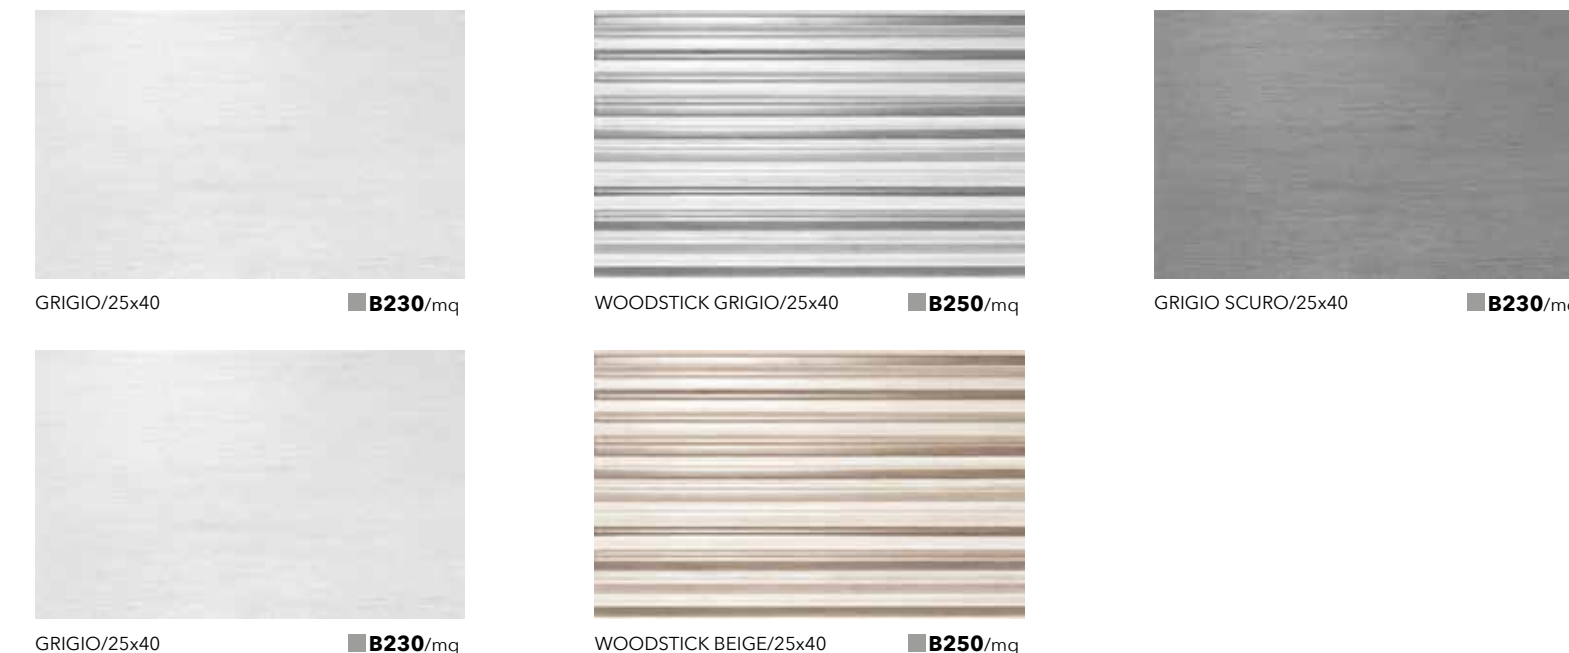

FOREST 25x40

BICOTTURA /double firing

Forest

NATURALE /natural UNI EN 14411 BIII GL