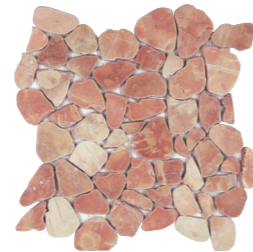

PIETRA NATURALE
natural stone

Matt

8 mm

CARRARA

NERO

CARRARA NERO

BARDIGLIO

LIGHT COLOR

MIX COLOR

CORALLO

GIALLO

FORMATO
format

foglio 30x30x1

Sassi di fiume

SASSI DI FIUME MIX COLOR 30x30x1

IMBALLI packing	mm	PZ box	MQ box	KG box	BOX pallet	MQ pallet	KG pallet	CODICE PREZZO price code
foglio 30x30x1	8	8	0,72	8,00	-	-	-	UBB pz