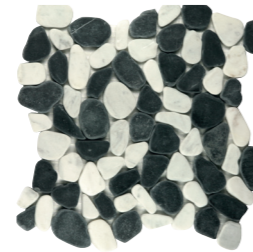

PIETRA NATURALE
natural stone

Matt

8 mm

CARRARA

NERO

CARRARA NERO

BARDIGLIO

LIGHT COLOR

MIX COLOR

CORALLO

GIALLO

FORMATO
format

foglio 30x30x1

Sassi di fiume

SASSI DI FIUME MIX COLOR 30x30x1

IMBALLI packing	mm	PZ box	MQ box	KG box	BOX pallet	MQ pallet	KG pallet	CODICE PREZZO price code
foglio 30x30x1	8	8	0,72	8,00	-	-	-	UBB pz