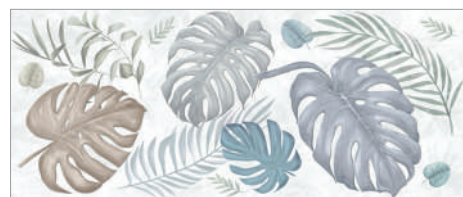

FORMATO
size

25x60
■ QCD/mq

25x60
■ QCH/mq

BIANCO

AZZURRO

DECO

GRIGIO

MURETTO GRIGIO-AZZURRO