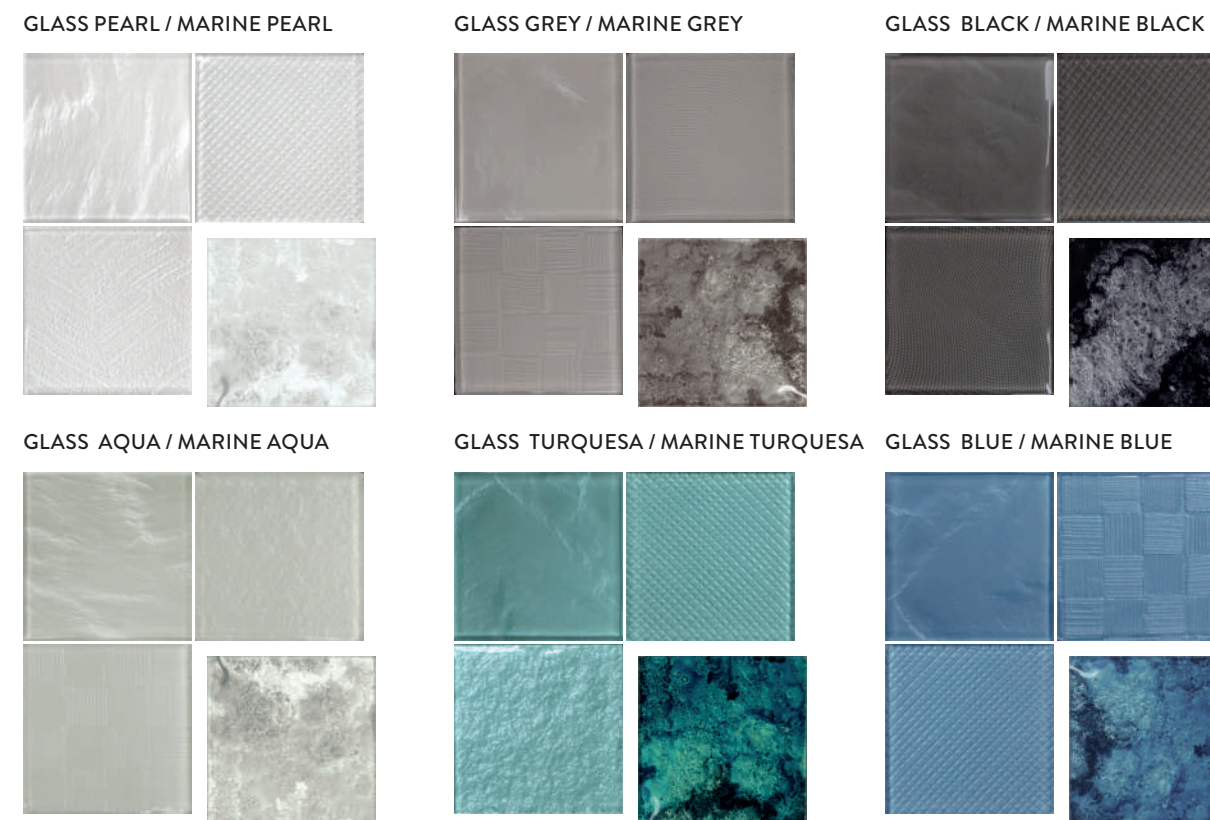

IMBALLI packing	
formato/cm	13x13
thickness/mm	10
kg/box	8,00
mq/box	0,50
box/pal	114
kg/pal	910
mq/pal	57,80

AVVERTENZA
note

Prodotti da posare con Adesivi di CLASSE R2, secondo norma EN 12004.
Products must be installed using CLASS R2 adhesives, in compliance with EN 12004.