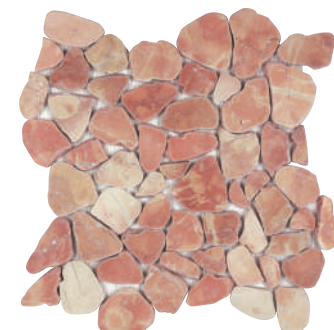

SASSI DI FIUME

PIETRA NATURALE
natural stone

FORMATO
size

foglio 30x30x1
■ UBB/pz

IMBALLI
packing

foglio/cm 30x30x1

thickness/mm 8

kg/box 5,80

m²/box 0,72