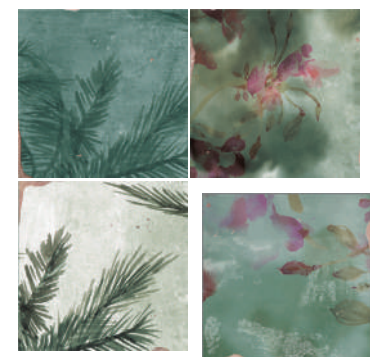

DECORO TURQUESA MIX