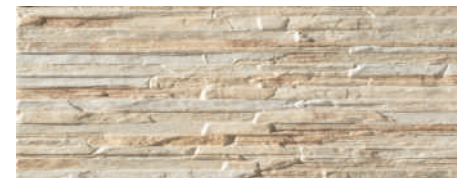

SCAGLIA

FORMATO
size

16x42
■ GDA/mq

GRES PORCELLANATO
porcelain stoneware

NATURALE
natural

UNI EN 14411 Bla GL

EXTRA WHITE

BIANCO

CENERE

SABBIA

GRAFITE

MUSCHIO

IMBALLI
packing

formato/cm	16x42
thickness/mm	10
kg/box	16,90
m²/box	1,08
box/pal	39
kg/pal	659,10
m²/pal	42,12