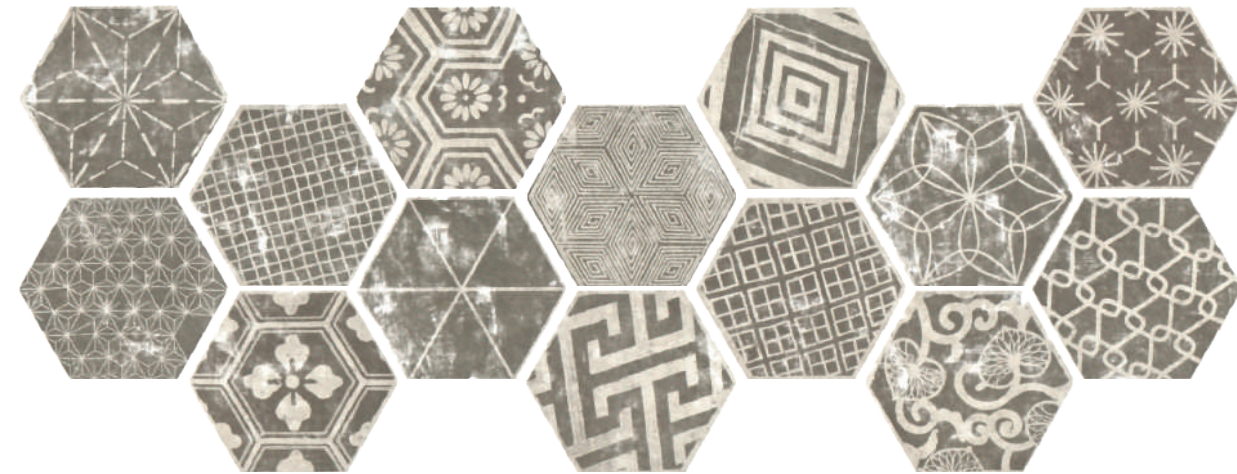

IOWA IVORY MIX