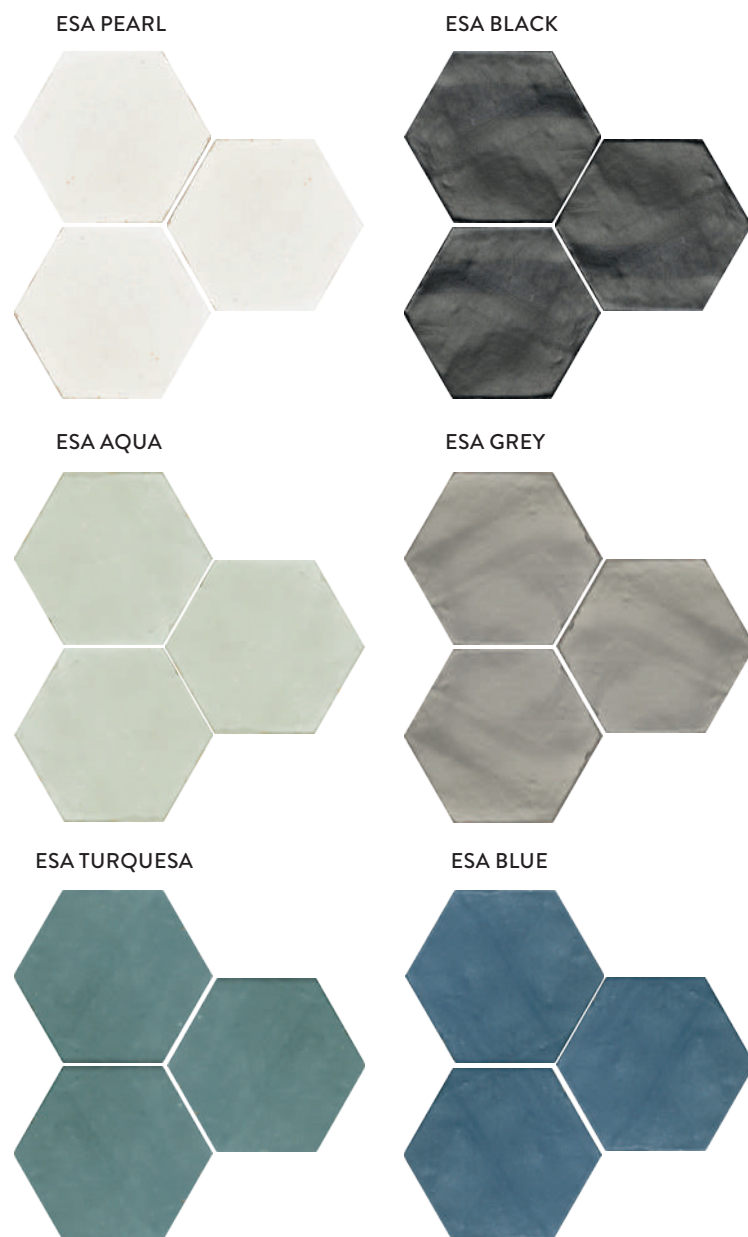

NATURALE
natural

UNI EN 14411 B1a GL

MARRAKASH

VETRO
glass

FORMATO
size

13,9x16
PIX/mq

FORMATO
size

13x13
VBC/pz