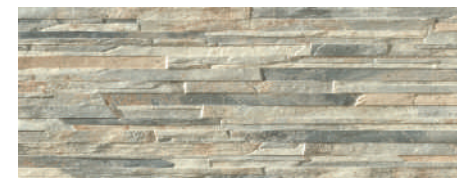

SCAGLIA

FORMATO
size

16x42
■ GDA/mq

GRES PORCELLANATO
porcelain stoneware

NATURALE
natural

UNI EN 14411 Bla GL

EXTRA WHITE

BIANCO

CENERE

SABBIA

GRAFITE

MUSCHIO

IMBALLI
packing

formato/cm	16x42
thickness/mm	10
kg/box	16,90
m²/box	1,08
box/pal	39
kg/pal	659,10
m²/pal	42,12