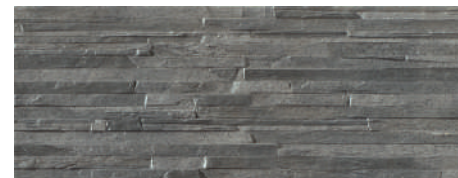

SCAGLIA

FORMATO
size

16x42
■ GDA/mq

GRES PORCELLANATO
porcelain stoneware

NATURALE
natural

UNI EN 14411 Bla GL

EXTRA WHITE

BIANCO

CENERE

SABBIA

GRAFITE

MUSCHIO

IMBALLI
packing

formato/cm	16x42
thickness/mm	10
kg/box	16,90
m²/box	1,08
box/pal	39
kg/pal	659,10
m²/pal	42,12