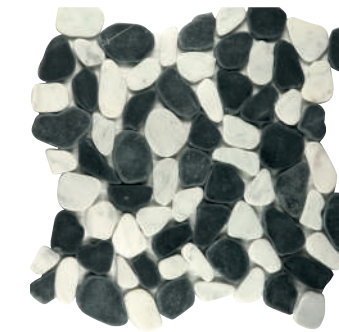

PIETRA NATURALE
natural stone

FORMATO
size

foglio 30x30x1
■ UBB/pz

CARRARA

NERO

CARRARA NERO

BARDIGLIO

LIGHT COLOR