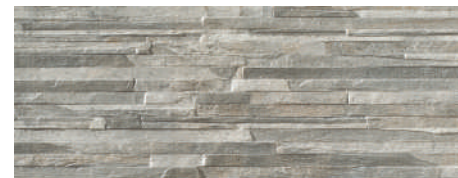

SCAGLIA

FORMATO
size

16x42
■ GDA/mq

GRES PORCELLANATO
porcelain stoneware

NATURALE
natural

UNI EN 14411 Bla GL

EXTRA WHITE

BIANCO

CENERE

SABBIA

GRAFITE

MUSCHIO

IMBALLI
packing

formato/cm	16x42
thickness/mm	10
kg/box	16,90
m²/box	1,08
box/pal	39
kg/pal	659,10
m²/pal	42,12