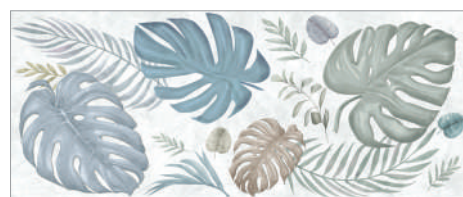

FORMATO
size

25x60
■ QCD/mq

25x60
■ QCH/mq

BIANCO

AZZURRO

DECO

GRIGIO

MURETTO GRIGIO-AZZURRO