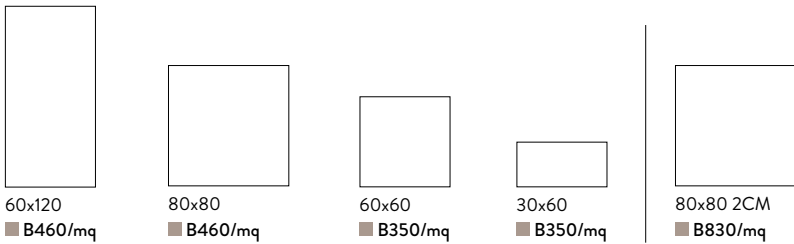

GRES PORCELLANATO RETTIFICATO
rectified porcelain stoneware

UNI EN 14411 BlA GL

SABBIA

GRIGIO

ANTRACITE

FORMATI
sizes

Imballi/ Packing details

| | thickness | pz/box | kg/box | mq/box | box/pal | mq/pal | kg/pal |
|-----------|-----------|--------|--------|--------|---------|--------|--------|
| 30x60 | 10 mm | 6 | 23,60 | 1,08 | 40 | 43,20 | 944 |
| 60x60 | 10 mm | 3 | 24,85 | 1,08 | 40 | 43,20 | 944 |
| 80x80 | 10 mm | 2 | 28,50 | 1,28 | 40 | 51,20 | 1140 |
| 60x120 | 10 mm | 2 | 32,95 | 1,44 | 21 | 30,24 | 691,95 |
| 80x80 2CM | 20 mm | 1 | 29,00 | 0,65 | 40 | 29,00 | 1160 |