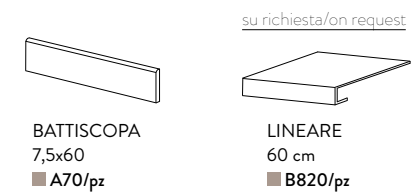

GRES PORCELLANATO RETTIFICATO
rectified porcelain stoneware

UNI EN 14411 BlA GL

SABBIA

GRIGIO

ANTRACITE

FORMATI
sizes

Imballi/ Packing details

| | thickness | pz/box | kg/box | mq/box | box/pal | mq/pal | kg/pal |
|-----------|-----------|--------|--------|--------|---------|--------|--------|
| 30x60 | 10 mm | 6 | 23,60 | 1,08 | 40 | 43,20 | 944 |
| 60x60 | 10 mm | 3 | 24,85 | 1,08 | 40 | 43,20 | 944 |
| 80x80 | 10 mm | 2 | 28,50 | 1,28 | 40 | 51,20 | 1140 |
| 60x120 | 10 mm | 2 | 32,95 | 1,44 | 21 | 30,24 | 691,95 |
| 80x80 2CM | 20 mm | 1 | 29,00 | 0,65 | 40 | 29,00 | 1160 |

Pezzi speciali / Special pieces

BATTISCOPA
7,5x60
■ A70/pz

LINEARE
60 cm
■ B820/pz

GRIGIO 60X60

LINEA SKYTECH c/o DECOR UNION 2000 srl
Via Radici in Piano, 24 - 42014 Tressano di Castellarano (RE) - Italy Tel. +39 0536 824.480 - Fax +39 0536 824.799
skytech@decorunion.it info@decorunion.it
www.skytechtiles.com