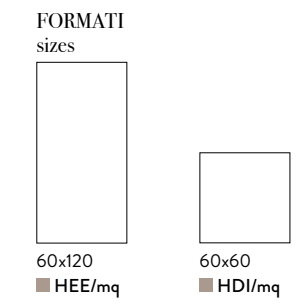

MARMILEVIGATI

GRES PORCELLANATO LEVIGATO
polished porcelain stoneware

RETTIFICATO
rectified

UNI EN 14411 BlA GL

PEZZI SPECIALI
special pieces

Battiscopa/Skirting

7x60

■ YACX/pz

su richiesta/on request

Lineare/Linear

60cm

■ YIIX/pz

Angolare/Angular

60cm

■ YBBX/pz

IMBALLI
packing

formato/cm	60x120	80x80	60x60
thickness/mm	9	9	9
kg/box	28,30	38,00	29,50
mq/box	1,44	1,92	1,44
box/pal	30	36	36
kg/pal	849	1368	1062
mq/pal	43,20	69,12	51,84