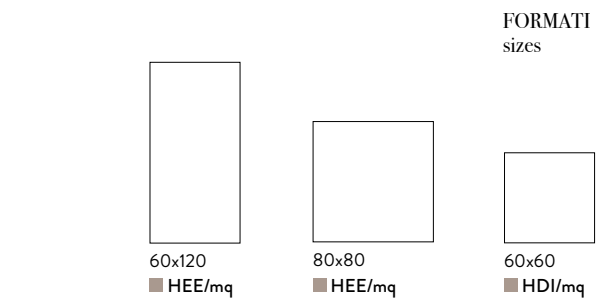

MARMILEVIGATI

GRES PORCELLANATO LEVIGATO
polished porcelain stoneware

RETTIFICATO
rectified

UNI EN 14411 BlA GL

PEZZI SPECIALI
special pieces

Battiscopa/Skirting

7x60

■ YACX/pz

su richiesta/on request

Lineare/Linear

60cm

■ YIIX/pz

Angolare/Angular

60cm

■ YBBX/pz

IMBALLI
packing

formato/cm	60x120	80x80	60x60
thickness/mm	9	9	9
kg/box	28,30	38,00	29,50
mq/box	1,44	1,92	1,44
box/pal	30	36	36
kg/pal	849	1368	1062
mq/pal	43,20	69,12	51,84