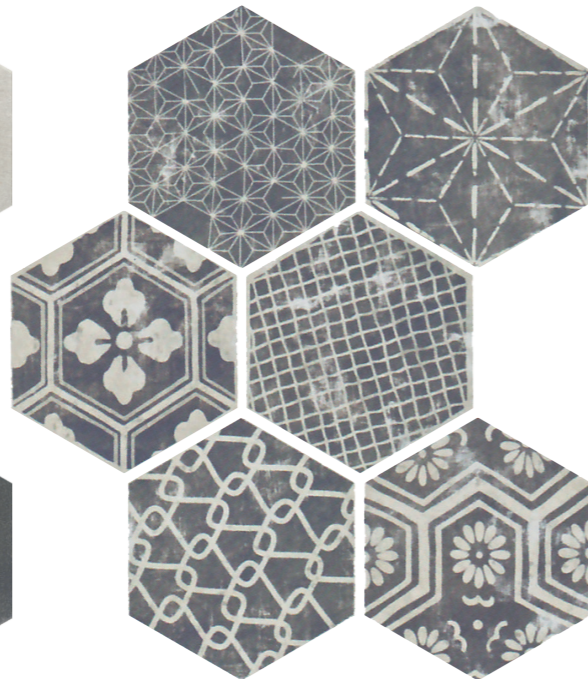

GRES PORCELLANATO NATURALE

natural porcelain stoneware

UNI EN 14411 BIA GL

GREY

DECORO IOWA GREY MIX

GRAPHITE

DECORO IOWA IVORY MIX

IVORY

FORMATO
format

23x26

DECORI DISPONIBILI UNICAMENTE CON GRAFICHE MISCELATE RANDOM MIX 14 SOGGETTI.

Decoration only available in 14 mixed subject.

ESAGONE FEEL GRAPHITE 23x26 FEEL DECORO IOWA GREY MIX 23x26