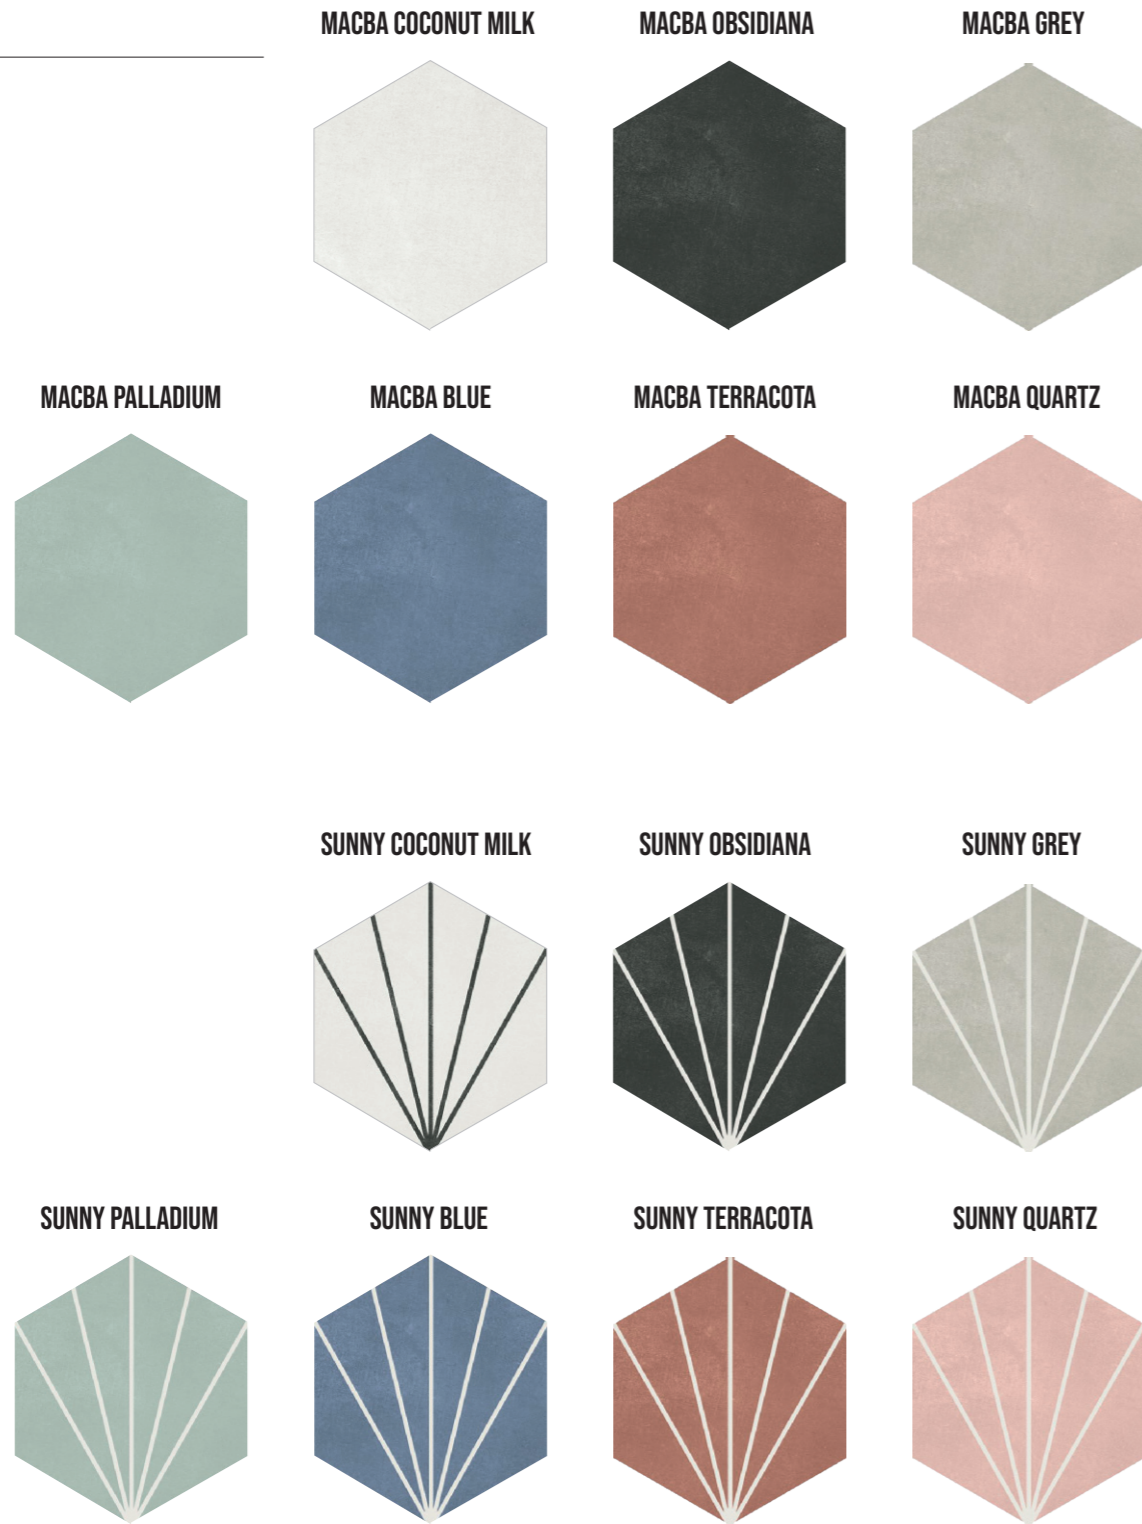

GRES PORCELLANATO NATURALE
natural porcelain stoneware

UNI EN 14411 BIA GL

-  
- NAT** **Matt**
- V2** 
- R10**
-  **8,5 mm**

FORMATO
format

ESAGONE KLEN MACBA TERRACOTA 23x26 KLEN SUNNY TERRACOTA 23x26

IMBALLI packing	mm	PZ box	MQ box	KG box	BOX pallet	MQ pallet	KG pallet	CODICE PREZZO price code
23x26 macba nat	8,5	16	0,75	14,18	60	45,00	851	IGX mq
23x26 sunny nat	8,5	16	0,75	14,58	80	60,00	1186	IHE mq