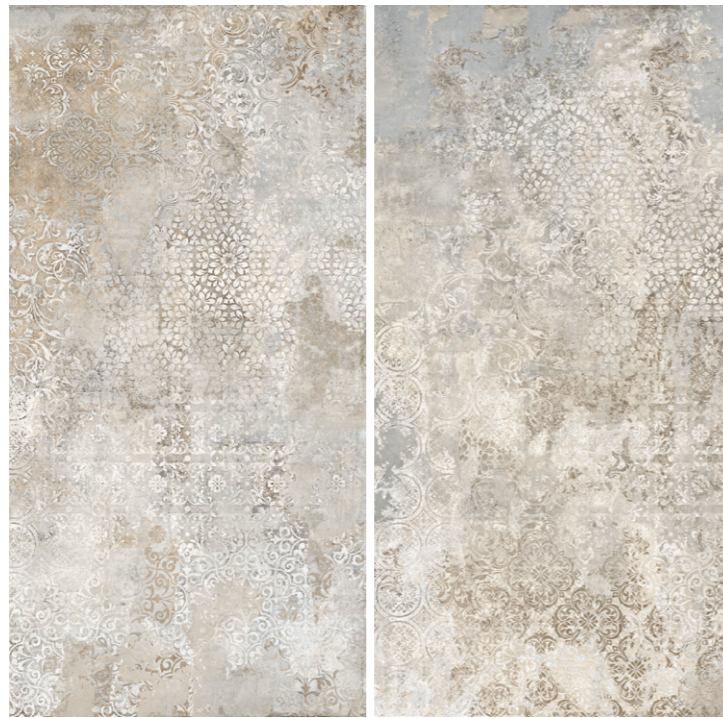

DECORO NAIN 4 grafiche differenti