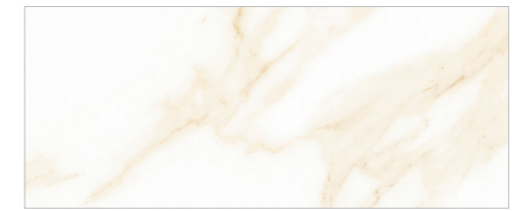

IMBALLI packing	▼ mm ▲	📦 PZ box	📦 MQ box	📦 KG box	📦 BOX pallet	📦 MQ pallet	📦 KG pallet	CODICE PREZZO price code
25x60	8	10	1,50	19,20	48	72,00	922	QCD |mq
25x60 decoro	8	10	1,50	19,20	48	72,00	922	QCH |mq
25x60 listello	8	10	1,50	19,20	48	72,00	922	QCH |mq

GRIGIO

LISTELLO GRIGIO 7 soggetti

DECORO GRIGIO 7 soggetti

BEIGE

LISTELLO BEIGE 7 soggetti

DECORO BEIGE 7 soggetti

Lignum
pag.97