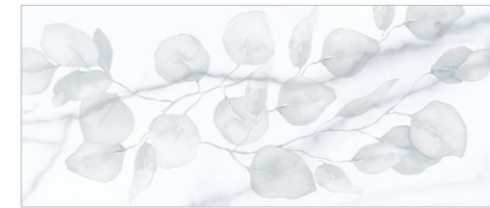

DECORO GRIGIO 7 soggetti