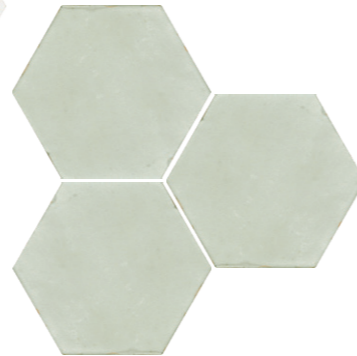

# ESAGONE

hexagon

## GRES PORCELLANATO NATURALE

natural porcelain stoneware

UNI EN 14411 BIA GL

NAT

Matt

9,5 mm

PEARL

AQUA

GREY

BLACK

BLUE

TURQUESA