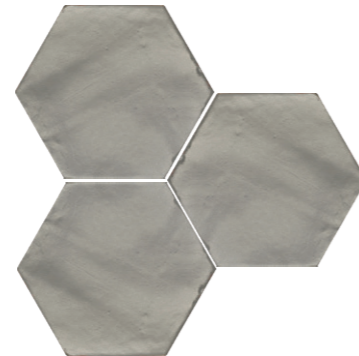

# ESAGONE

hexagon

## GRES PORCELLANATO NATURALE

natural porcelain stoneware

UNI EN 14411 BIA GL

NAT

Matt

9,5 mm

PEARL

AQUA

GREY

BLACK

BLUE

TURQUESA