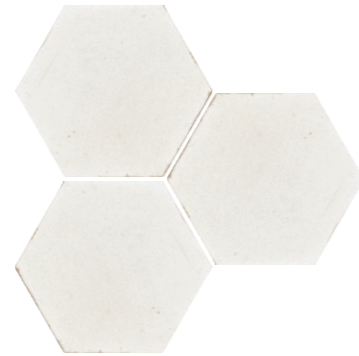

# ESAGONE

hexagon

## GRES PORCELLANATO NATURALE

natural porcelain stoneware

UNI EN 14411 BIA GL

NAT

Matt

9,5 mm

PEARL

AQUA

GREY

BLACK

BLUE

TURQUESA

### FORMATO

format

13,9x16