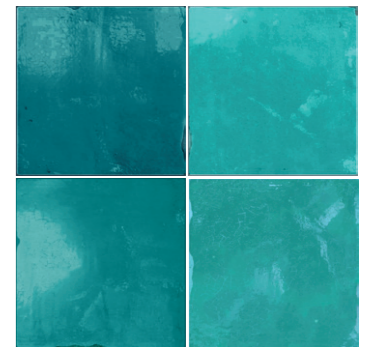

## BICOTTURA PASTA BIANCA

white body double firing

UNI EN 14411 BIII GL

NAT

Matt

10 mm

PEARL

AQUA

GREY

BLUE

TURQUESA

BLACK

DECORO BLUE MIX

DECORO TURQUESA MIX

DECORO GREY MIX

Marrakash Esagone  
pag.127

tutti i colori | all colors