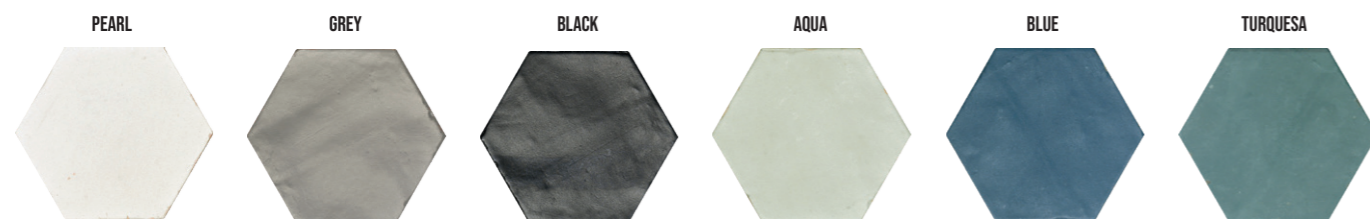

## BICOTTURA PASTA BIANCA

white body double firing

UNI EN 14411 BIII GL

NAT

Matt

10 mm

# Marrakash

MARRAKASH AQUA 13x13 TURQUESA 13x13 TURQUESA MIX 13x13 ESA TURQUESA 13,9x16

MARRAKASH PEARL 13x13 ESA PEARL 13,9x16

**GRES PORCELLANATO NATURALE**

natural porcelain stoneware

UNI EN 14411 BIA GL