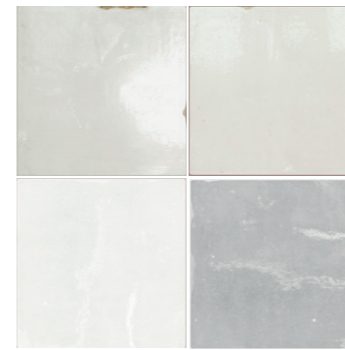

IMBALLI packing	▼ mm ▲	📦 PZ box	📦 MQ box	📦 KG box	📦 BOX pallet	📦 MQ pallet	📦 KG pallet	CODICE PREZZO price code
13x13	10	30	0,50	8,00	114	57,80	910	PHX | mq
13x13 decoro	10	30	0,50	8,00	114	57,80	910	PIX | mq
13,9x16 nat	9,5	20	0,33	8,00	105	35,00	840	PIX | mq

PEARL