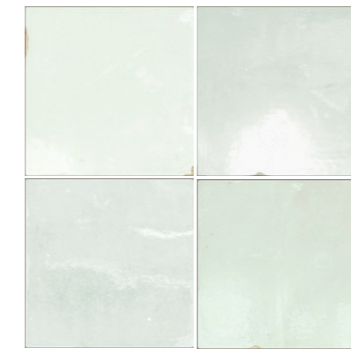

GRES PORCELLANATO NATURALE

natural porcelain stoneware

UNI EN 14411 BIA GL

IMBALLI packing	▼ mm ▲	📦 PZ box	📦 MQ box	📦 KG box	📦 BOX pallet	📦 MQ pallet	📦 KG pallet	CODICE PREZZO price code
13x13	10	30	0,50	8,00	114	57,80	910	PHX | mq
13x13 decoro	10	30	0,50	8,00	114	57,80	910	PIX | mq
13,9x16 nat	9,5	20	0,33	8,00	105	35,00	840	PIX | mq

AQUA

Marrakash Esagone
pag.127

tutti i colori | all colors