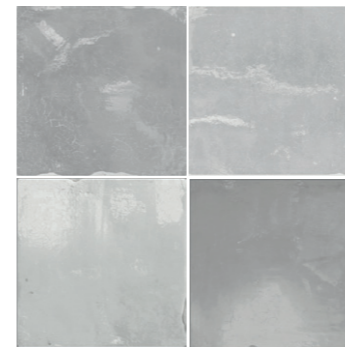

GRES PORCELLANATO NATURALE

natural porcelain stoneware

UNI EN 14411 BIA GL

IMBALLI packing	▼ mm ▲	📦 PZ box	📦 MQ box	📦 KG box	📦 BOX pallet	📦 MQ pallet	📦 KG pallet	CODICE PREZZO price code
13x13	10	30	0,50	8,00	114	57,80	910	PHX | mq
13x13 decoro	10	30	0,50	8,00	114	57,80	910	PIX | mq
13,9x16 nat	9,5	20	0,33	8,00	105	35,00	840	PIX | mq

GREY

Marrakash Esagone
pag.127

tutti i colori | all colors