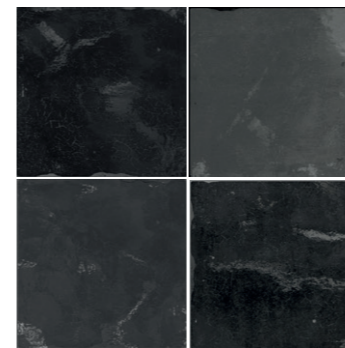

## BICOTTURA PASTA BIANCA

white body double firing

UNI EN 14411 BIII GL

NAT

Matt

10 mm

PEARL

AQUA

GREY

BLUE

TURQUESA

BLACK

DECORO BLUE MIX

DECORO TURQUESA MIX